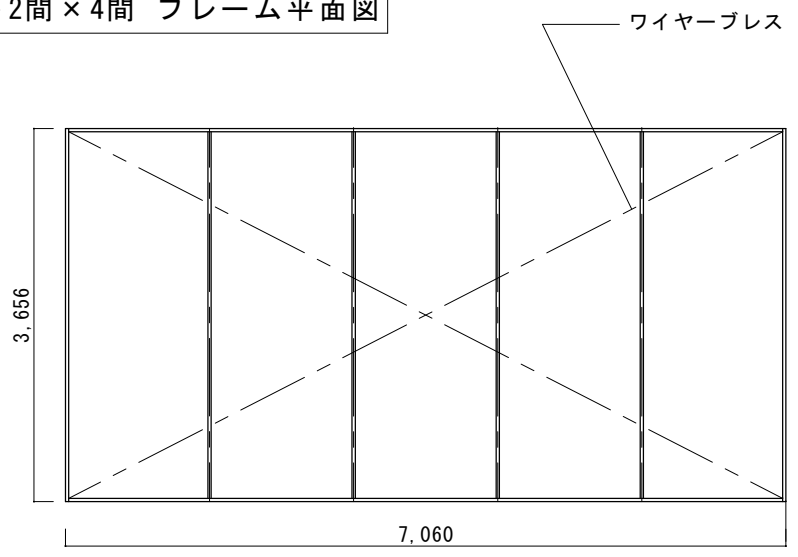

この図面は、これは会社の情報として扱われ、第三者への開示・複製・転載を禁じます。また、本図面の使用は、本図面の作成者・権利者との関係・開示・開示を行うことはできません。

ステージテント2間×4間 フレーム平面図

ステージテント2間×4間 フレーム立面図

〈図面改定〉

 工業株式会社
 GOTO INDUSTRY CO., LTD.
 日本テント工連テント倉庫部会員 建設業(股-26)40395号

工事名称	ステージテント2間×4間 フレーム概算図
図面名称	

設計	
作図年月日	

縮尺	
図面番号	NO. 1