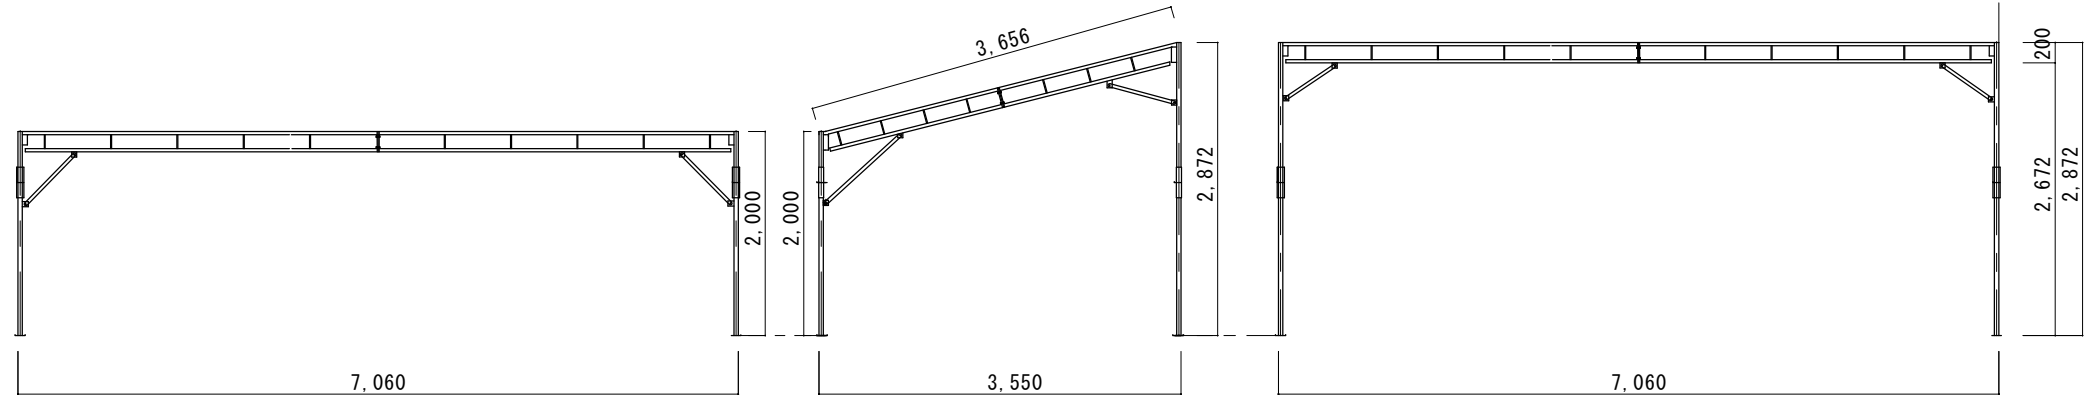

この図面は、これは会社の情報として扱われ、第三者への開示・複製・転載を禁じます。また、本図面の使用は、本図面の作成者・権利者との関係・開示・開示を行うことはできません。

ステージテント2間×4間 フレーム平面図

ステージテント2間×4間 フレーム立面図

〈図面改定〉

 工業株式会社
 GOTO INDUSTRY CO., LTD.
 日本テント工連テント倉庫部会員 建設業(股-26)40395号

工事名称	ステージテント2間×4間 フレーム概算図
図面名称	

設計	
作図年月日	

縮尺	
図面番号	NO. 1